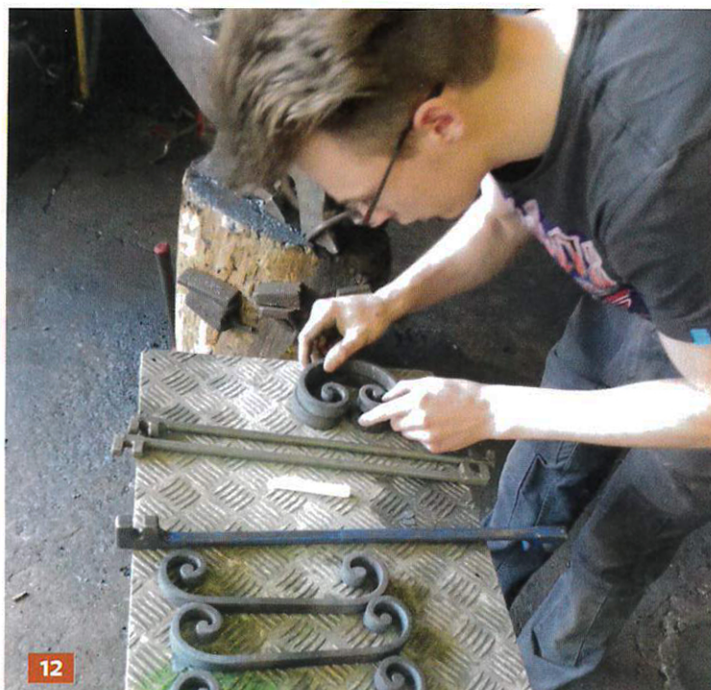

# Sommaire

n°212

2<sup>e</sup> de couverture : éditorial

- 2 Actualités du patrimoine et des paysages
- 4 Concours MPF-René Fontaine 2018 : le moulin à vent tourne à nouveau

### ARTISANS : CHAPEAU BAS !

- 7 Introduction
- 8 **Monsieur Pons et les trois enfants**  
Comment l'amour des vieilles pierres vient aux enfants
- 11 **Jérémie Jacquier, Compagnon du Devoir de Liberté**  
Le parcours d'un compagnon menuisier
- 12 **Du fil au fer**  
Reprise de la forge Loubière
- 14 **Fabriquer des tuiles traditionnelles**  
Changer de métier et revenir embellir son pays
- 16 **Une façade reconstituée en colombage**  
Comment restaurer en transformant
- 18 **Elles sont artisanes**  
Trois exemples de reconversion-passion
- 19 **Plâtriers de père en fils**  
Trois générations dans l'artisanat du bâtiment