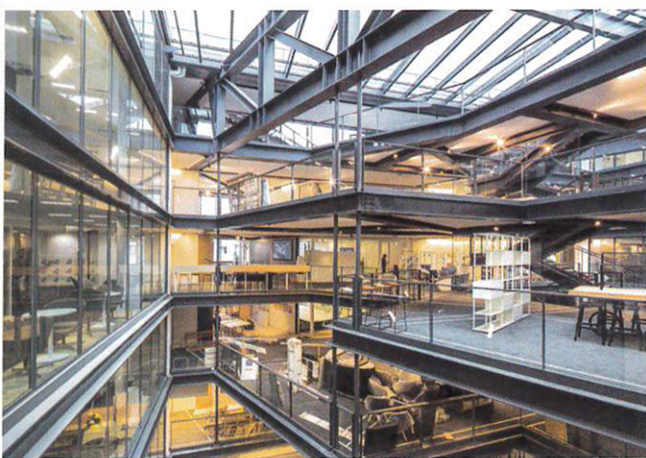

Photo : Luc Boegly

Photo : Boegly/Grazia

Photo : Maxime Delvaux

Photo : Luc Arsène-Henry Jr

3 **ÉDITO**

6 **ENVIES**

9 **ICÔNE**  
Du monde de la joaillerie dont ils sont issus, Delos & Ubiedo appliquent les techniques artisanales traditionnelles, le savoir-faire et la précision. L'œuvre *Console* est réalisée en acier patiné, de couleur cuivrée et marbrée. Le plateau est en pierre sombre, le décor réalisé avec des morceaux de pyrite de fer et des plaques métalliques noircies.

**ARCHITECTURES**

10 *Grand Central* à Paris-Saint-Lazare

16 Rénovation du centre Albert-Schweitzer à Dammarie-les-Lys

20 École nationale supérieure de la photographie, Arles, France

**INTÉRIEURS**

Immeuble *Shift* à Issy-les-Moulineaux

**DOSSIER**

Vers une architecture circulaire

**MAÎTRISE**

Quand l'acier architecture l'enveloppe

**PORTRAIT**

Jacques Ferrier

**CHANTIERS**

47 *Tour Hekla* à La Défense