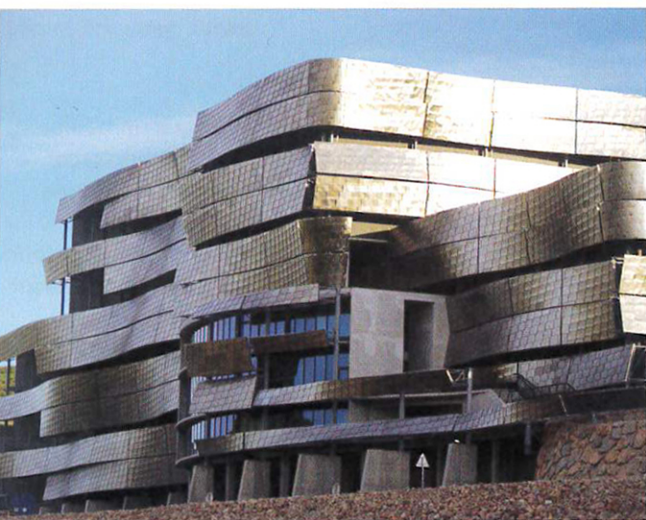

Photo : Luc Boegly

Photo : Boegly/Grazia

Photo : Maxime Delvaux

Photo : Luc Arsène-Henry Jr

3 **ÉDITO**

6 **ENVIES**

9 **ICÔNE**  
Du monde de la joaillerie dont ils sont issus, Delos & Ubiedo appliquent les techniques artisanales traditionnelles, le savoir-faire et la précision. L'œuvre *Console* est réalisée en acier patiné, de couleur cuivrée et marbrée. Le plateau est en pierre sombre, le décor réalisé avec des morceaux de pyrite de fer et des plaques métalliques noircies.

**DOSSIER**

Vers une architecture circulaire

**MAÎTRISE**

Quand l'acier architecture l'enveloppe

**PORTRAIT**

Jacques Ferrier

**CHANTIERS**

47 *Tour Hekla* à La Défense