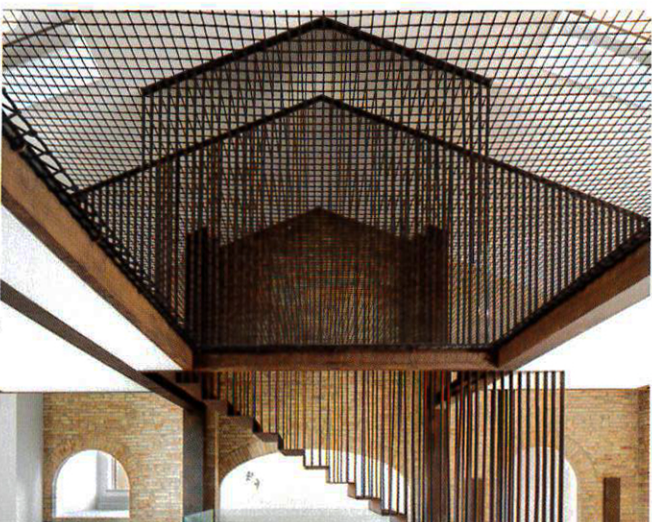

Photo : Luc Boegly-Sergio Grazia

Photo : Delfino Sisto Legnani & Alessandro Saletta-DSL Studio